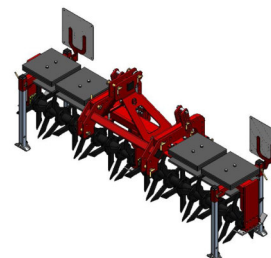

sofort ab Lager lieferbar

NEFF

Landmaschinenpark GmbH

Pechgraben 36, D-95512 Neudrossenfeld
Telefon: 09203 – 835; Telefax: 09203 – 6309
E-mail: kontakt@landmaschinenpark-neff.de
www.landmaschinenpark-neff.de

Ihr Landmaschinen-Fachhändler:

01.02.2023